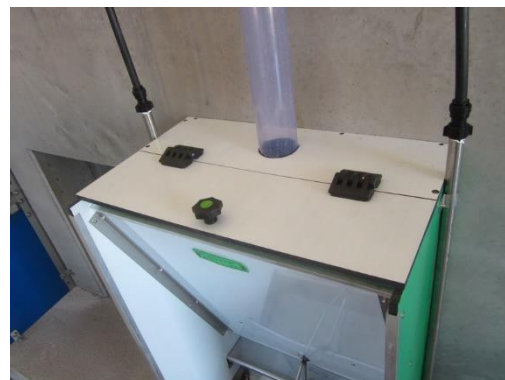

Optie: Deksel